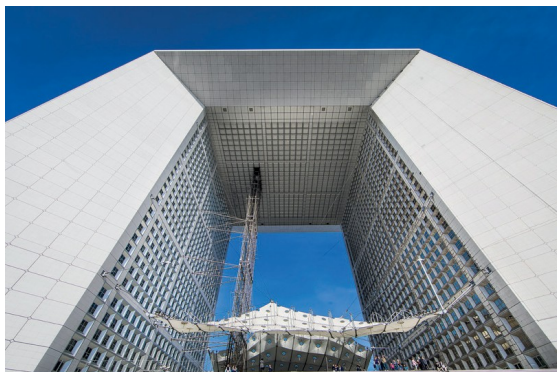

Confirmation de commande

Le Toit de La Grande Arche : La Défense, entre ciel et terre

@2017 Johan Otto Von Spreckelsen

RDV samedi 15 juin 2019 à 14h45

en haut des marches de la Grande Arche de La Défense, à l'entrée des ascenseurs panoramiques

Accès par le RER A ou M°1 La Défense – Grande Arche

Durée : 1h30 (montée par les ascenseurs incluse)

Merci de bien respecter l'horaire de la visite. Les retardataires ne pourront pas être attendus et aucun remboursement ne pourra être exigé de L'Echappée Belle.