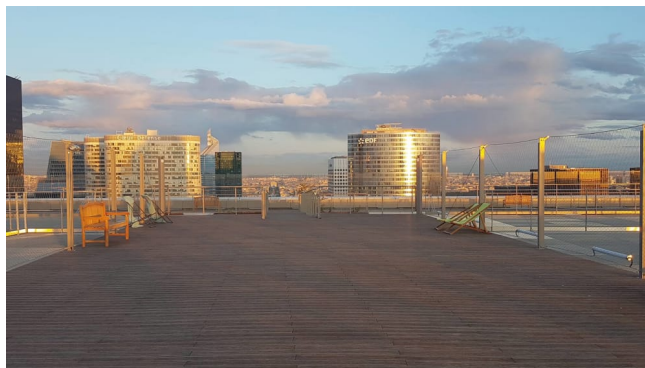

Confirmation de commande

Le Toit de La Grande Arche : La Défense, entre ciel et terre

@2017 Johan Otto Von Spreckelsen

RDV samedi 15 juin 2019 à 14h45

en haut des marches de la Grande Arche de La Défense, à l'entrée des ascenseurs panoramiques

Accès par le RER A ou M°1 La Défense – Grande Arche

Durée : 1h30 (montée par les ascenseurs incluse)

Merci de bien respecter l'horaire de la visite. Les retardataires ne pourront pas être attendus et aucun remboursement ne pourra être exigé de L'Echappée Belle.