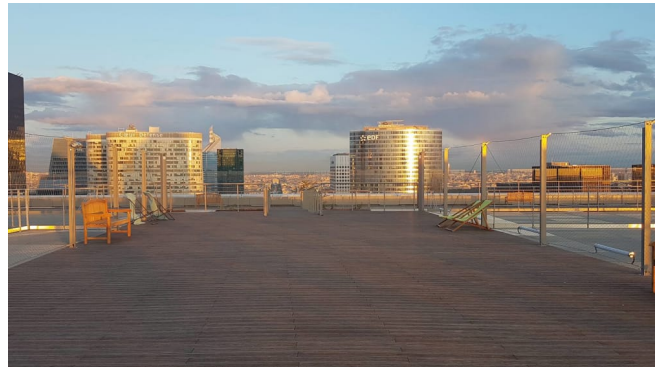

Confirmation de commande

Le Toit de La Grande Arche : La Défense, entre ciel et terre

@2017 Johan Otto Von Spreckelsen

RDV samedi 6 juin 2020 à 14h45

en haut des marches de la Grande Arche de La Défense, à l'entrée des ascenseurs panoramiques

Accès par le RER A ou M°1 La Défense – Grande Arche

Durée : 1h30 (montée par les ascenseurs incluse)

Merci de bien respecter l'horaire de la visite. Les retardataires ne pourront pas être attendus et aucun remboursement ne pourra être exigé de L'Echappée Belle.

Contact en cas d'urgence : Véronique Perot, 06 28 80 17 58

Ce document est à présenter à la conférencière de L'Echappée Belle ou au représentant de L'Echappée Belle sur place. Il peut être soit imprimé, soit montré en version électronique.